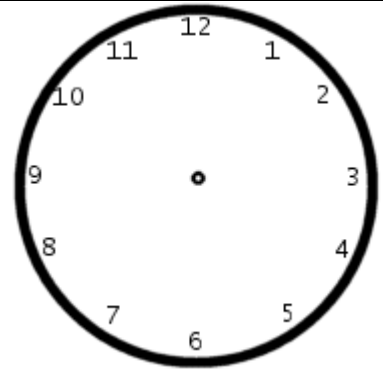

Uhrzeiten

Zeichne den großen und den kleinen Zeiger in jeder Uhr an die richtige Stelle:

5:00

8:30

7:15

11:30

6:00

3:45