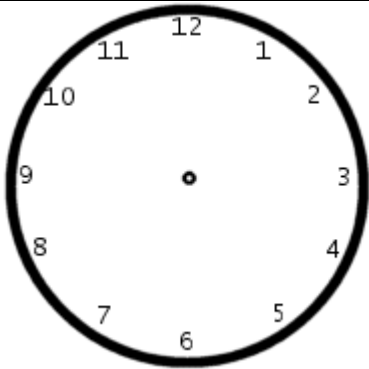

Uhrzeiten

Zeichne den großen und den kleinen Zeiger in jeder Uhr an die richtige Stelle:

5:00

8:30

7:15

11:30

6:00

3:45