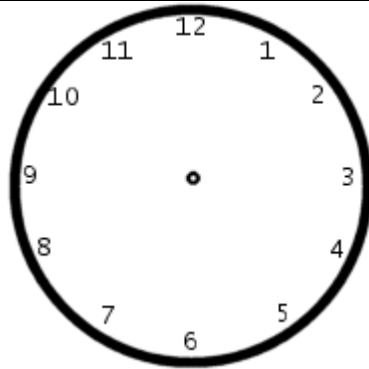

Uhrzeiten

Zeichne den großen und den kleinen Zeiger in jeder Uhr an die richtige Stelle:

5:00

8:30

7:15

11:30

6:00

3:45