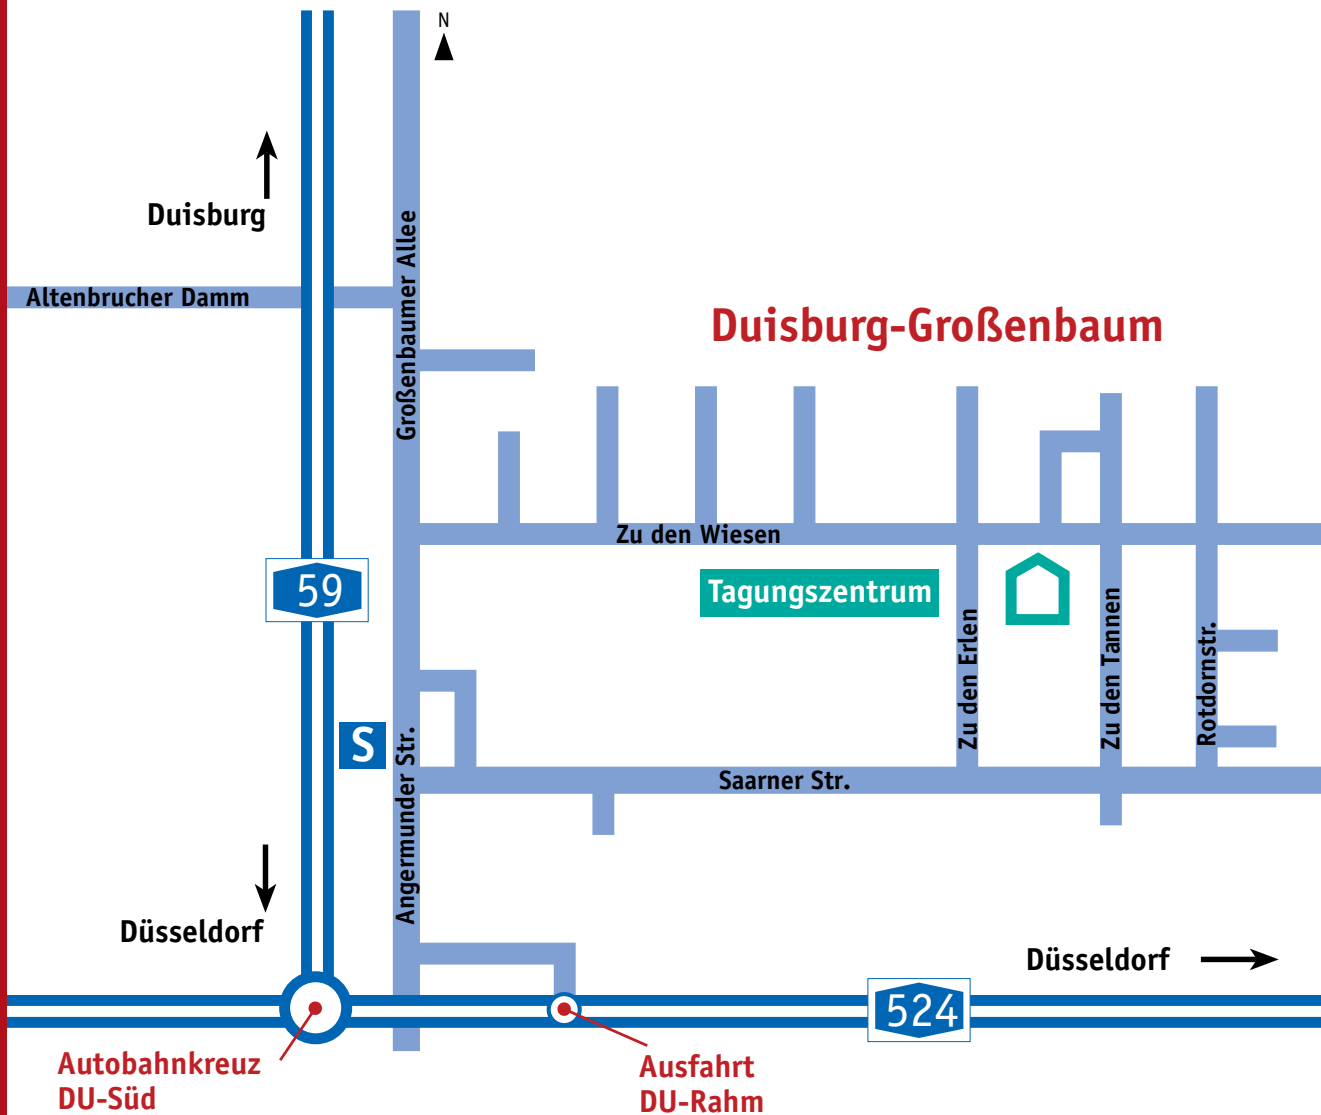

Anfahrt

Anfahrtsbeschreibungen

Anreise mit dem PKW

- ▶ Über die A3: Bis zum Autobahnkreuz Breitscheid, Abfahrt A52 Richtung Düsseldorf/ Krefeld. Im Kreuz auf die A 524 in Richtung Krefeld wechseln. Nach ca. 3 km Abfahrt Rahm/ Angermund (Unfallklinik) abfahren und unten rechts auf die Angermunder Straße fahren. Nach ca. 3 km (hinter dem zweiten Verteilerkreis) rechts in die Straße „Zu den Wiesen“ abbiegen. Der Straße noch ca. 600 m folgen.

Mit dem Zug

- ▶ Am Hauptbahnhof Duisburg oder Düsseldorf umsteigen in die S-Bahn (S1) nach Duisburg-Großenbaum (Fahrzeit ca. 5 min.). Vom Bahnhofsvorplatz links auf die Großenbaumer Allee. Nach ca. 500 m rechts in die Straße „Zu den Wiesen“.